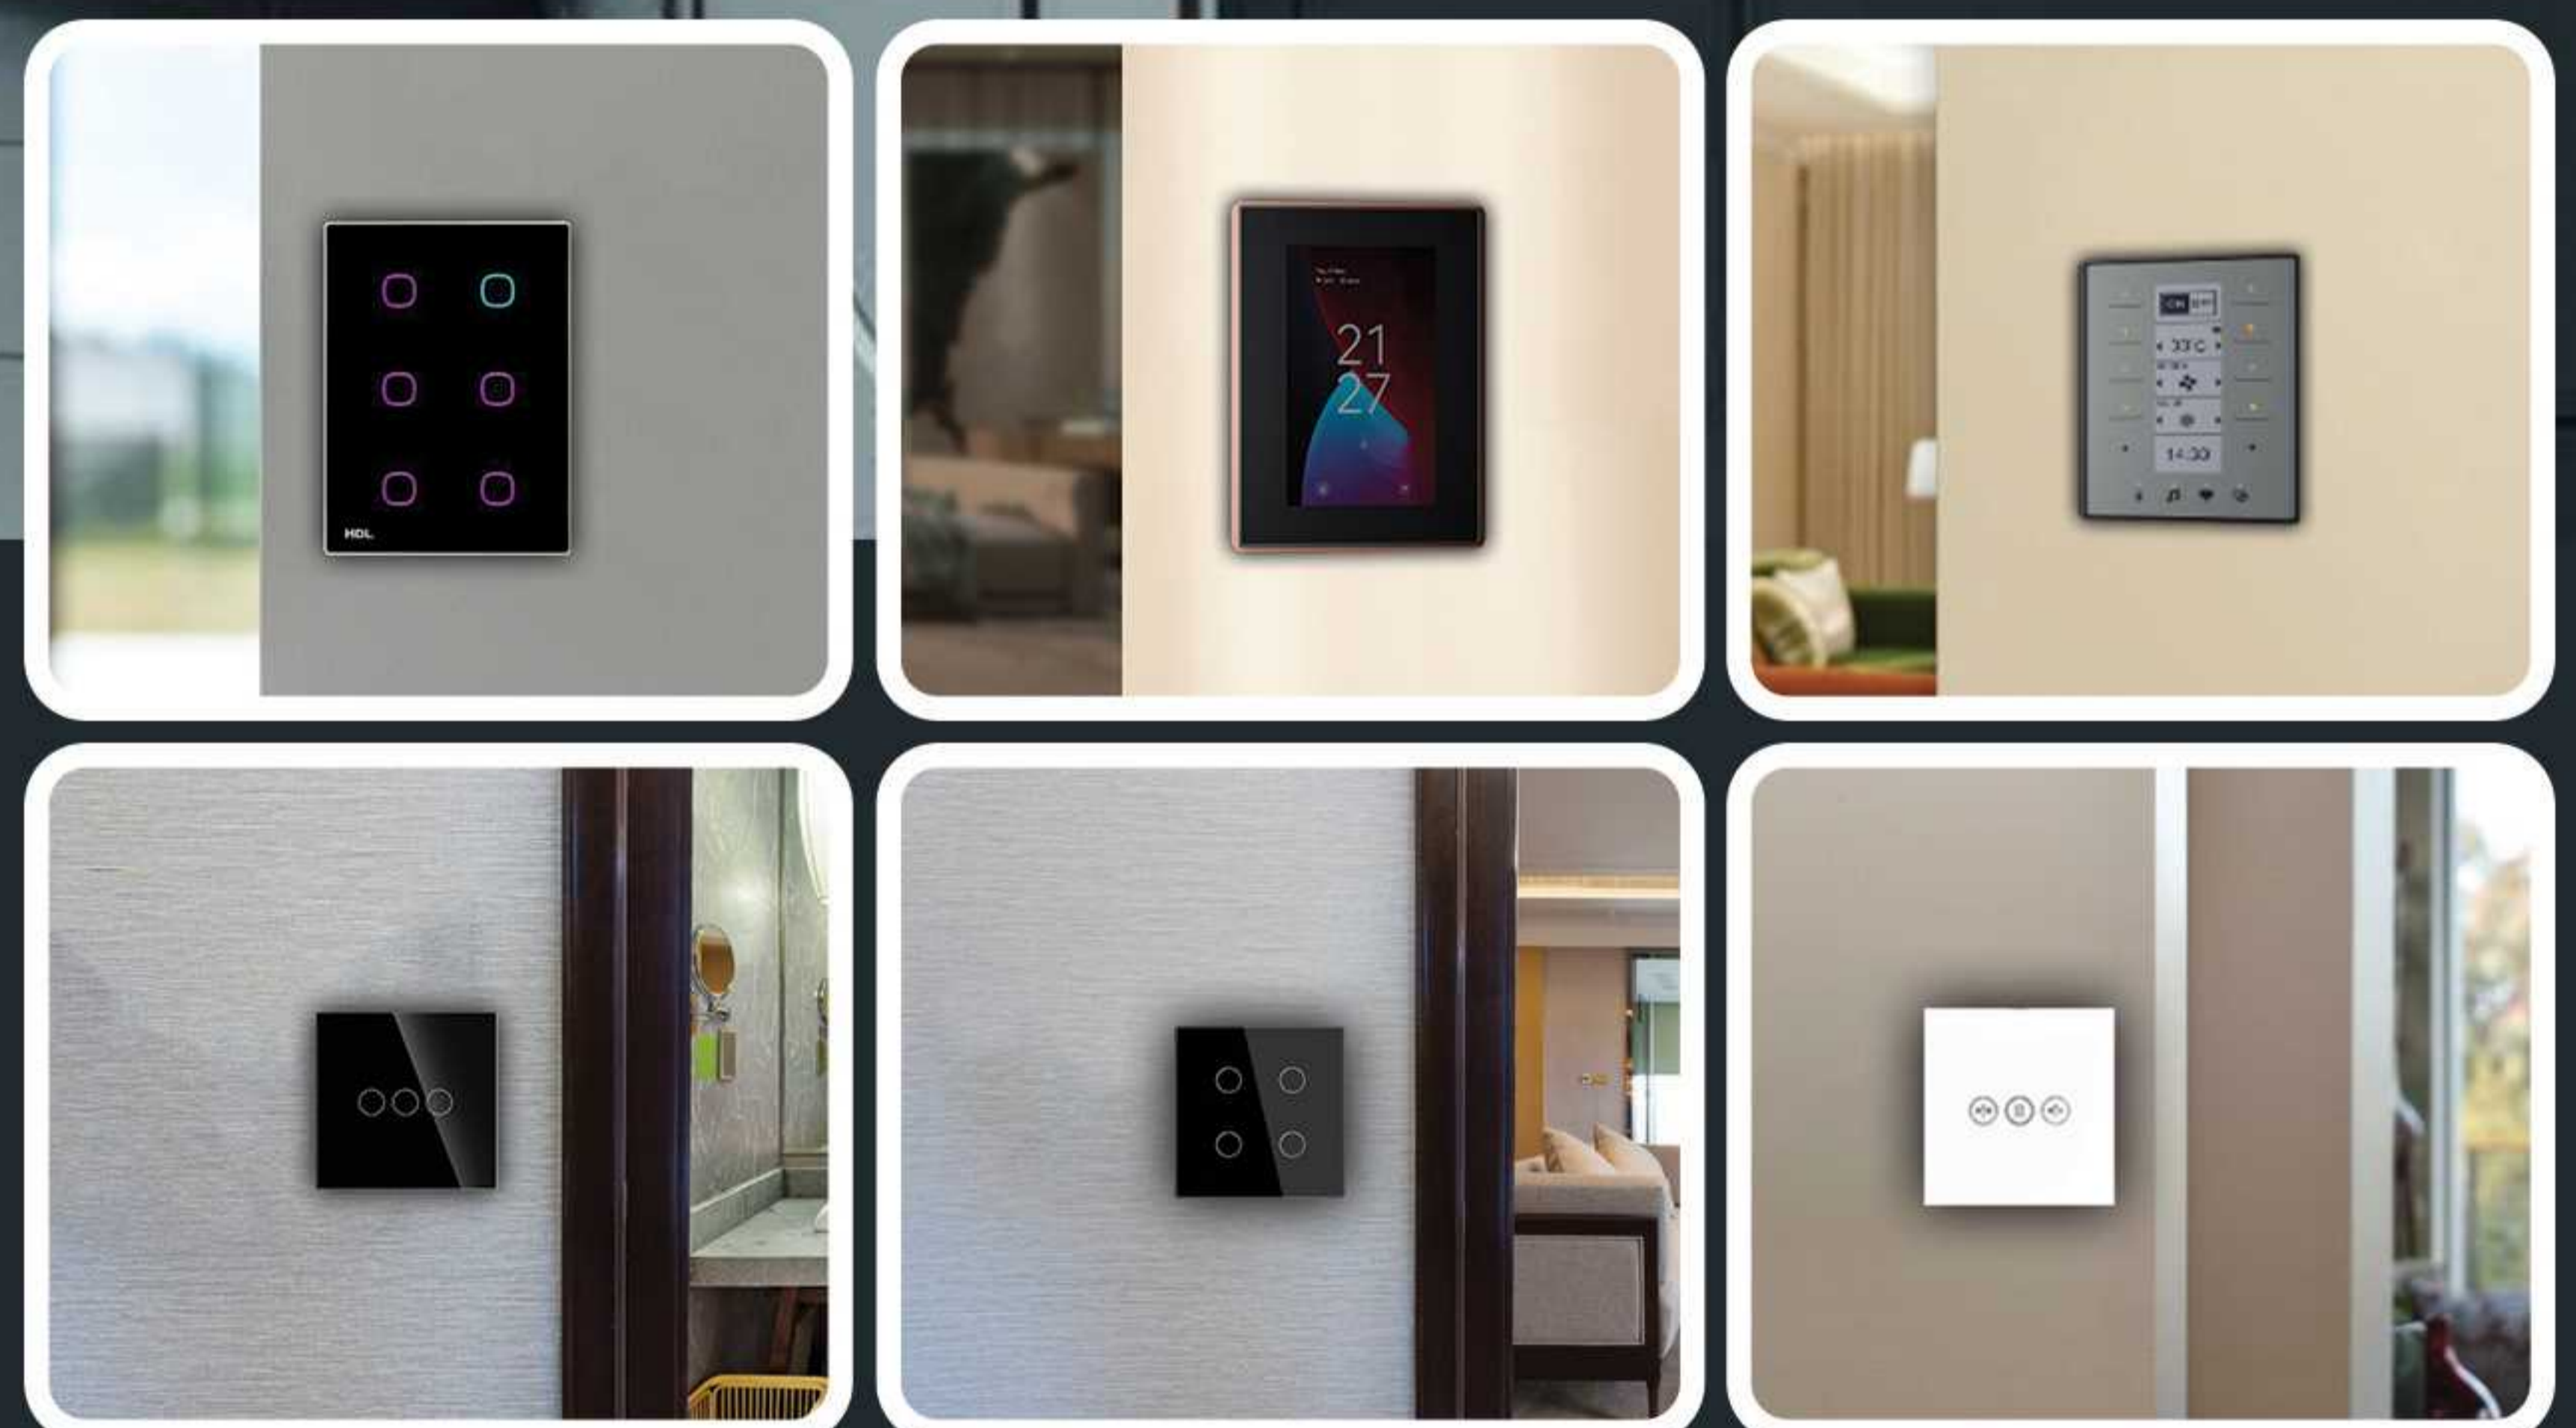

جدیدترین نسل

کلیدهای هوشمند لمسی

ظاهر شیک و مدرن با طراحی مینیمال لمسی
پشتیبانی از سناریو های مختلف هوشمند
کنترل از راه دور با اپلیکیشن
برنامه ریزی روشنایی بر اساس زمانبندی دلخواه
ایمن ، با دوام و بدون قطعات مکانیکی

☎ 0910 029 5957

🌐 www.rajgroup.ir

📷 [rajgroup.ir](https://www.instagram.com/rajgroup.ir)

همین حالا اسکن کنید

کلید لمسی مدرن برای خانه های هوشمند

هماهنگ با سبک های
دکوراسیون مختلف

قابلیت کنترل روشنایی ، سیستم تهویه ،
پرده ، صوتی ، سیستم امنیتی و وضعیت
مصرف انرژی در واحد مسکونی