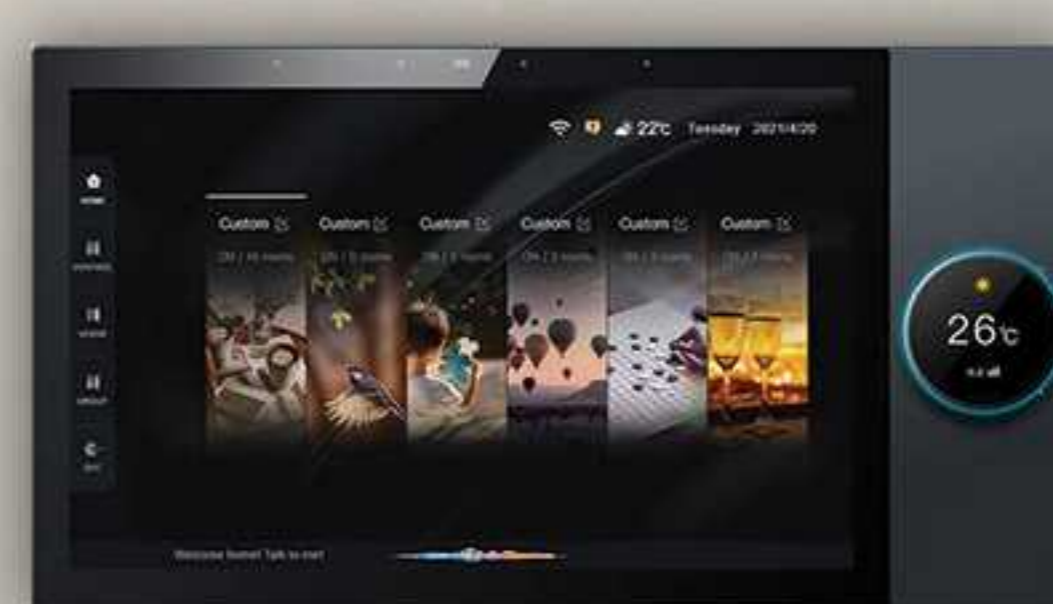

پله هوشمند
روشنایی پله متناسب با هر قدم یا با ورود و
خروج فرد فعال میشود، ایمن و چشم نواز

آیفون هوشمند
نگهبان همیشه بیدار خانه شما، دید و
امنیت و ارتباط در یک قاب شیک با
کنترل از راه دور موبایل و ...

تفکیک کنتور هوشمند
مدیریت در مصرف آب و برق و گاز و
صدور قبوض کنتور های هوشمند

آبیاری هوشمند
سیستم آبیاری هوشمند امکان آبیاری
خودکار طبق زمان بندی دلخواه یا
بر اساس رطوبت خاک را فراهم می کند.

خاص ترین سیستم های هوشمند

دستگیره هوشمند

پرده هوشمند

سیستم صوتی

- باز شدن توسط رمز، اثر انگشت و کارت
- تشخیص سه بعدی چهره
- اپلیکیشن تلفن همراه
- کنترل تردد
- رمزیکار مصرف

- کنترل کامل با موبایل و تبلت و تاچ پنل
- اتصال سریع از طریق بلوتوث و وای فای
- هماهنگ با سناریوهای خانه هوشمند
- مانند ریلکسیشن، دیسکو، مهمانی
- طراحی مخفی با نصب اسپیکرهای سقفی و دیواری

- زمانبندی اتوماتیک برای صبح و شب
- کنترل از راه دور با موبایل
- اتصال کامل به سیستم هوشمند مرکزی
- اجرای سناریو

کنترل کامل صدا از روی گوشی، پخش بی سیم، و نصب کاملاً یکبارچه و هماهنگ با دکوراسیون شما

مزایا و کاربردهای یک تجربه صوتی هوشمند در خانه

- کنترل موسیقی از طریق گوشی، پنل لمسی، فرمان صوتی یا سناریوهای هوشمند
- طراحی مینیمال با حذف سیم کشی اضافه اسپیکرهای سقفی و آمپلی فایرهای مخفی
- اتصال کامل به روشنائی، پرده، تهویه و سناریوهای مهمان، جشن، سینما یا ریلکسیشن
- پشتیبانی از بلوتوث، LAN, AUX, Wi-Fi و موبایل
- پخش همزمان چند موسیقی متفاوت در بخش های مختلف ساختمان؛ از نشیمن و خواب تا تراس و سرویس (Multi-Room Audio)
- افزایش ارزش پروژه و فروش یا اجاره آسان تر و باقیمت بالاتر