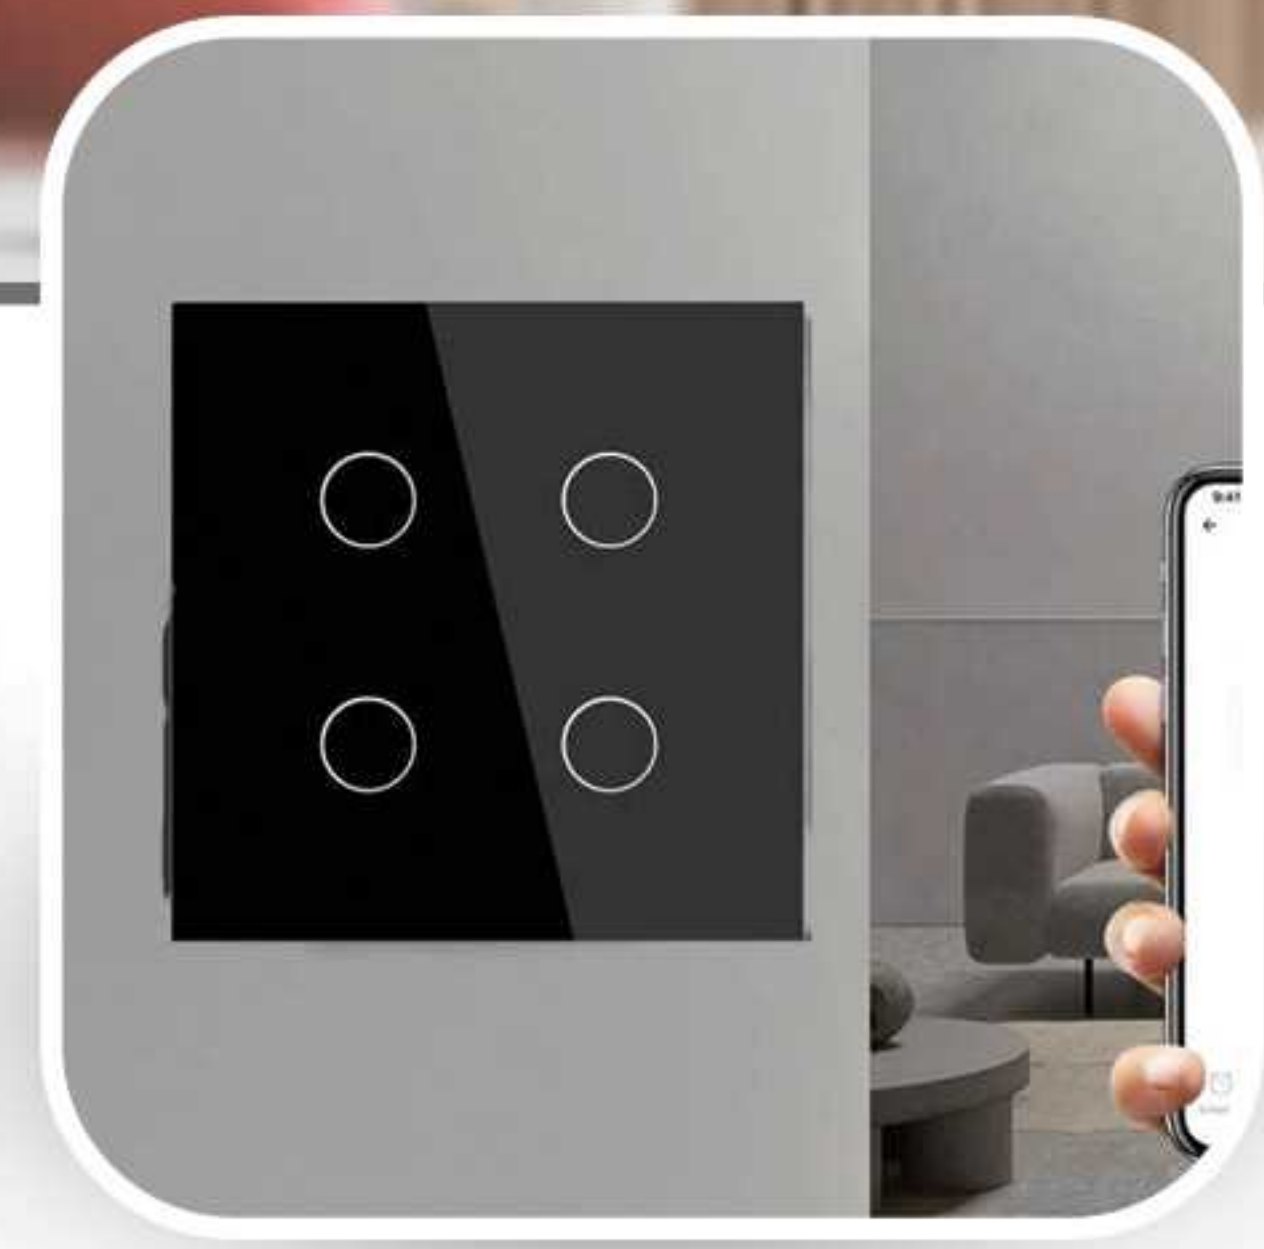

تاچ پنل هوشمند